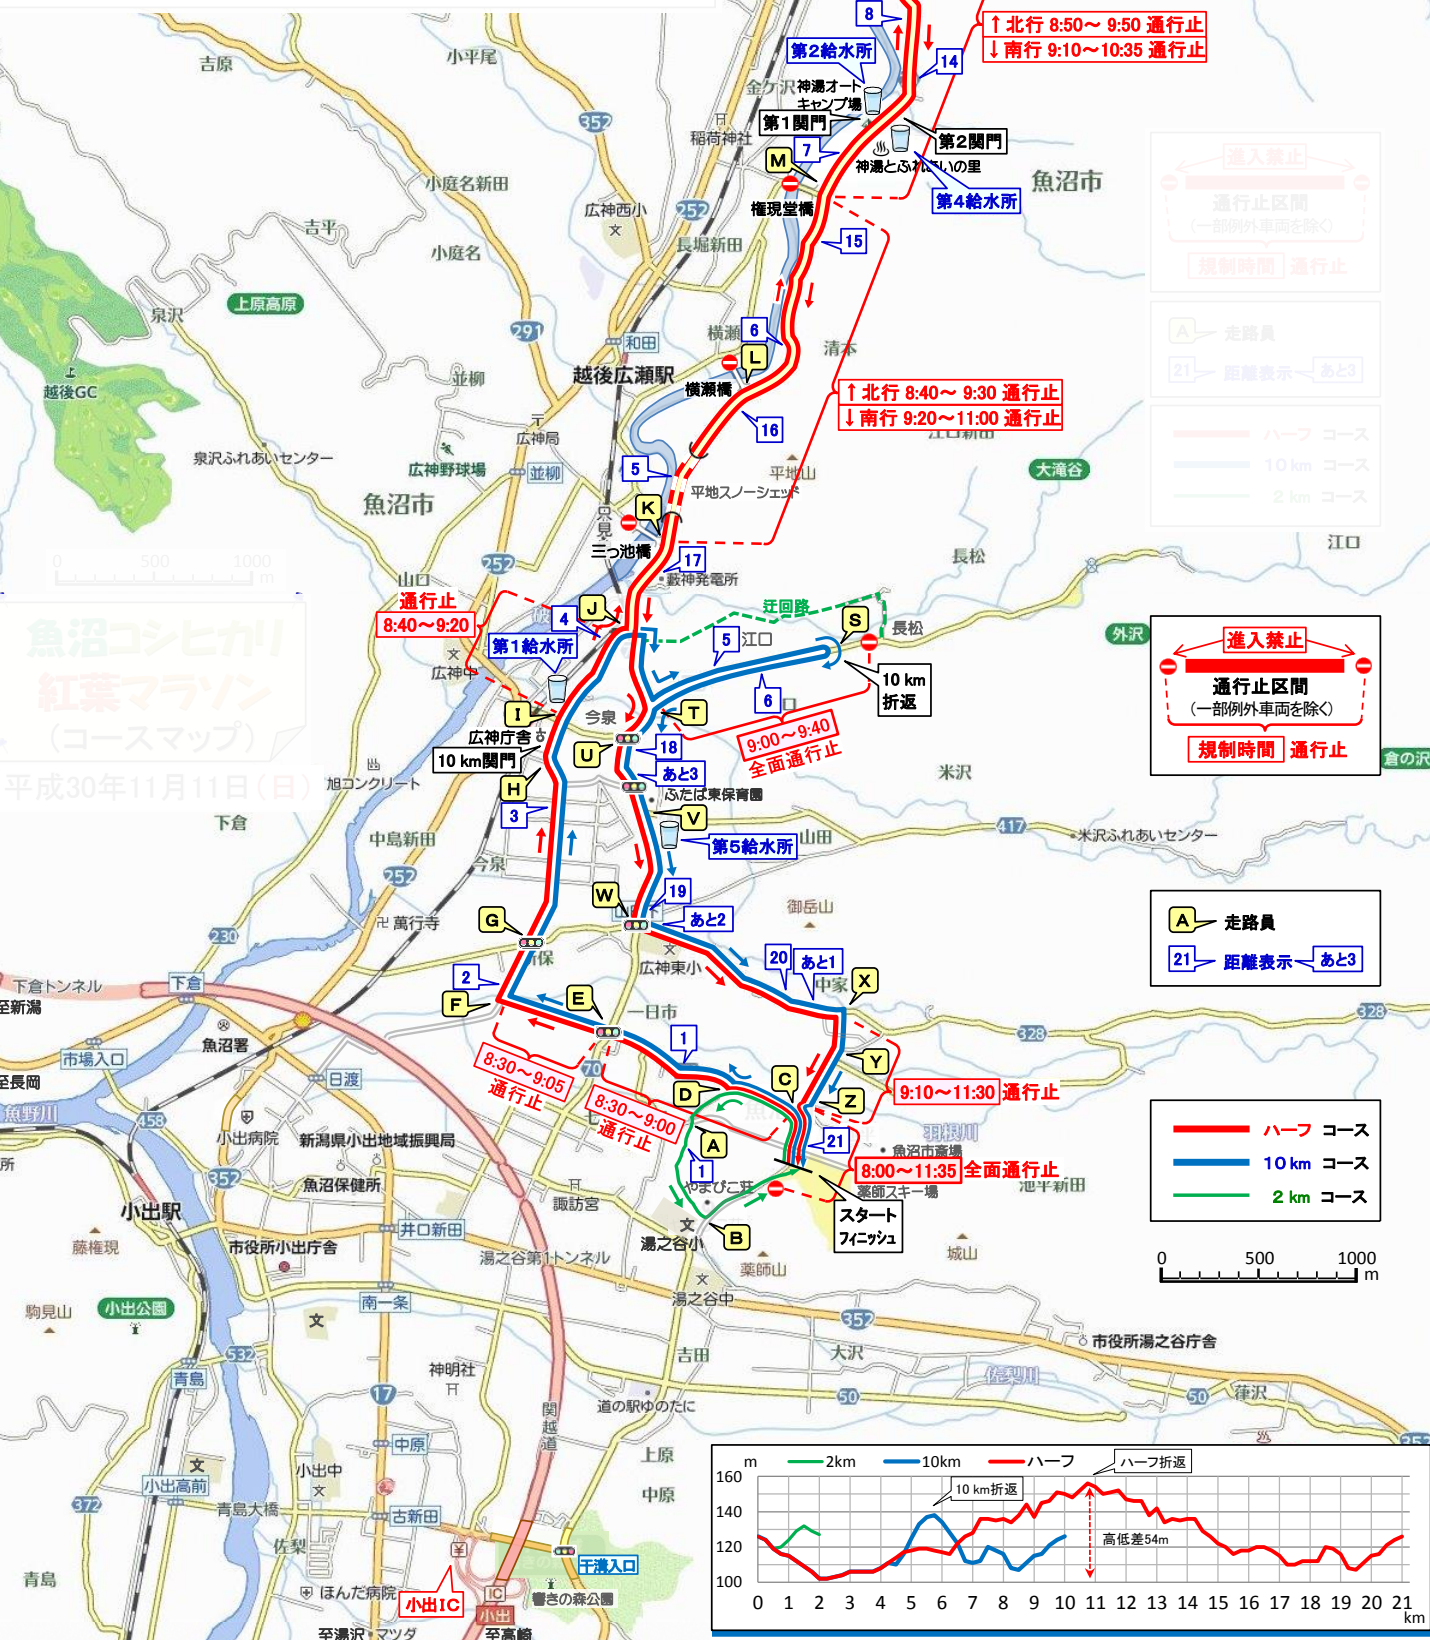

# 魚沼コシヒカリ 紅葉マラソン

(コースマップ)

平成30年11月11日(日)

魚沼コシヒカリ  
紅葉マラソン  
(コースマップ)  
平成30年11月11日(日)

進入禁止

通行止区間  
(一部例外車両を除く)

規制時間 通行止

A 走路員

21 距離表示 あと3

進入禁止

通行止区間  
(一部例外車両を除く)

規制時間 通行止

A 走路員

21 距離表示 あと3

— ハーフ コース

— 10 km コース

— 2 km コース