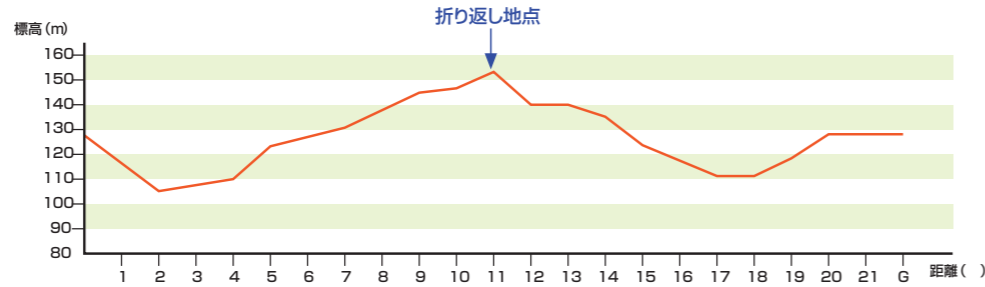

魚沼コシヒカリ 紅葉マラソン

コースマップ

ハーフ高低差図

魚沼コシヒカリ

紅葉マラソン

2017 10.15日 AM 8:30 START

- 種目
- ハーフ《21.0975》/定員600名
 - 10km 定員400名
 - 2km 定員230名

申込締切 平成29年8月25日(金)