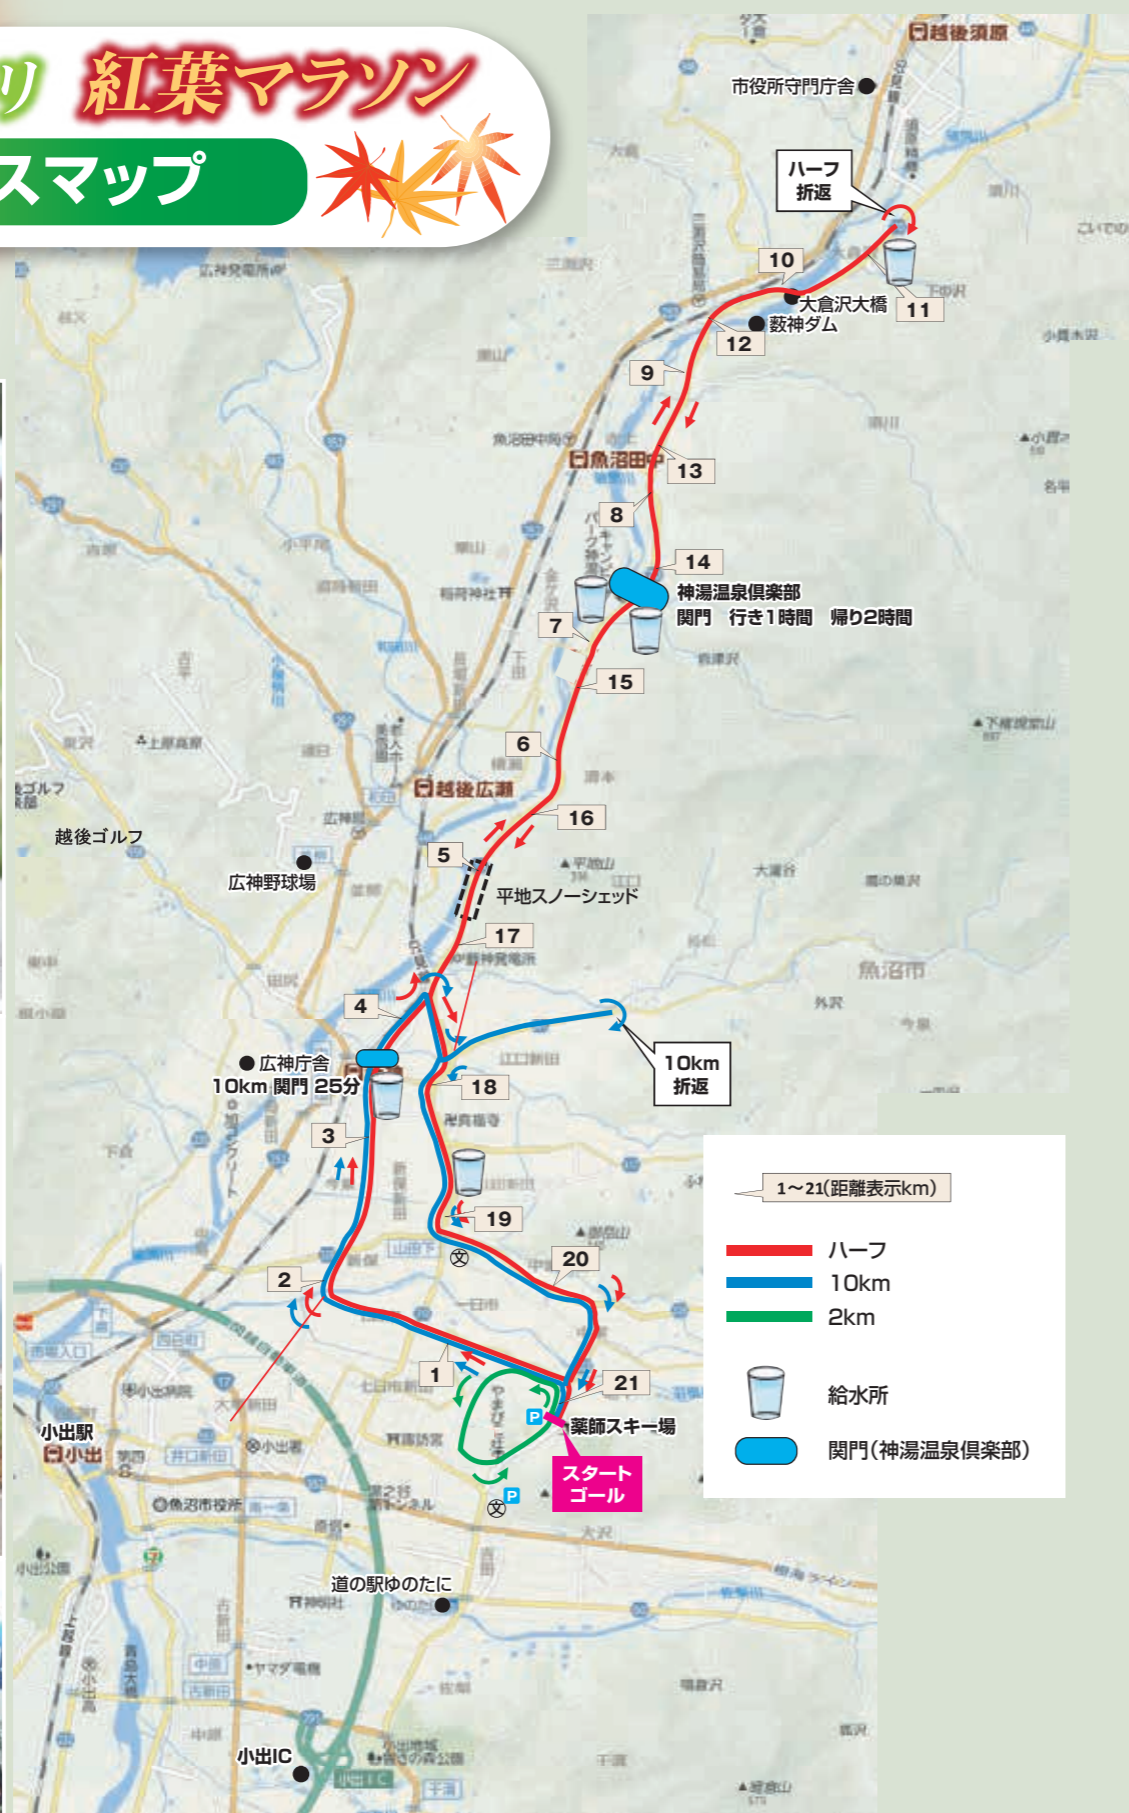

魚沼コシヒカリ 紅葉マラソン

コースマップ

ハーフ高低差図

魚沼コシヒカリ

紅葉マラソン

2017 10.15日 AM 8:30 START

- 種目
- ハーフ《21.0975》/定員600名
 - 10km 定員400名
 - 2km 定員230名

申込締切 平成29年8月25日(金)